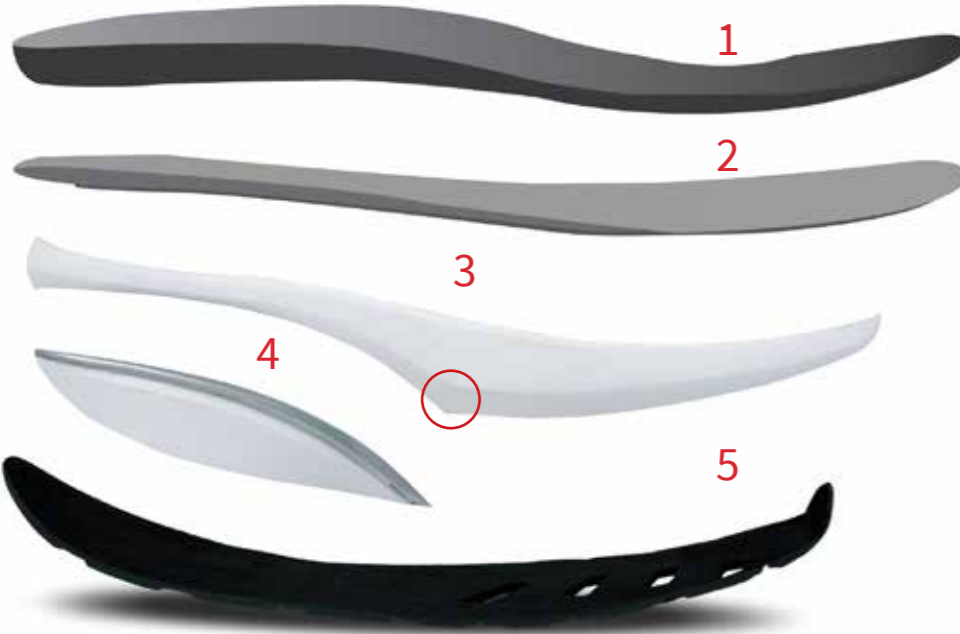

DIE EINZIGARTIGE MBT® SOHLE LA SEMELLE MBT® UNIQUE

PATENTIERT. GERUNDET. EINZIGARTIG.

Der Schlüssel von MBT® ist die revolutionäre Sohlenkonstruktion.

Das Zusammenspiel von Shank, Zwischensohle mit Balancierbereich und der MBT® Sensortechnologie™ versetzt den Körper in jene natürliche Instabilität, die sonst nur beim Barfußgehen auf natürlichen, weichen Böden auftritt. Diese natürliche Instabilität aktiviert die Stütz- und Haltemuskulatur - und wirkt sich somit positiv auf den gesamten Körper aus.

PATENTÉE. ARRONDIE. UNIQUE.

La clé de MBT® est la construction de la semelle exceptionnelle. La cohabitation du shank, de la semelle intermédiaire avec la zone de balancement et avec le sensor MBT® met le corps dans une instabilité que normalement vous pouvez trouver seulement si vous marchez pied nu sur un terrain mou.

1 EINLEGESOHLE / SEMELLE INTÉRIEURE

Hochwertige Einlegesohle für aussergewöhnlichen Komfort.
De haute qualité pour un confort exceptionnel.

2 SHANK

Verstärkt die Zwischensohle und unterstützt die Abrollbewegung.

Renforce la semelle intermédiaire et favorise le déroulement.

3 Balancierbereich / Zone de balancement

Der wichtigste Teil der Zwischensohle ist der integrierte Balancierbereich (Pivot Area) unter dem Mittelfuß. Er verlangt nach einer aktiven und kontrollierten Abrollbewegung und aktiviert so den Körper.

La partie la plus importante de la semelle intermédiaire est la zone de balancement intégrée (Pivot Area) sous le métatarse qui exige un mouvement de déroulement actif et contrôlé.

4 MBT® Sensor / Sensor MBT

Der weiche MBT® Sensor ist das Herzstück der Masai Barefoot Technology. Der Sensor bewirkt ein angenehmes Geh-Gefühl, das an Barfußgehen auf einem Sandstrand oder auf weichem Moos erinnert.

Le MBT® Sensor est la pièce maîtresse de la Masai Barefoot Technology. Le sensor a l'effet d'une sensation agréable en marchant comme si vous marchez à la plage ou sûr du marais.

5 Aussensohle

Aussensohlen aus hochwertigen Gummimischungen sorgen für die perfekte Verbindung zum Untergrund.

Les divers composants de haute qualité garantissent un contact parfait avec le sol.

ABROLLBEWEGUNG BEIM GEHEN DÉROULEMENT EN MARCHANT

Beim Auftritt sinkt die Ferse in den weichen MBT® Sensor ein. Dadurch wird die Stütz- und Haltemuskulatur aktiviert, die beim passiven Gehen mit normalen Schuhen verkümmern kann. Die Haltung wird aufrechter, Verspannungen werden gelöst, Rücken und Gelenke entlastet.

En marche le talon s'enfonce dans le sensor. Ce faisant les muscles posturaux vont être activés. MBT® optimise la posture du corps, diminue les tensions et soulage le dos et les articulations.