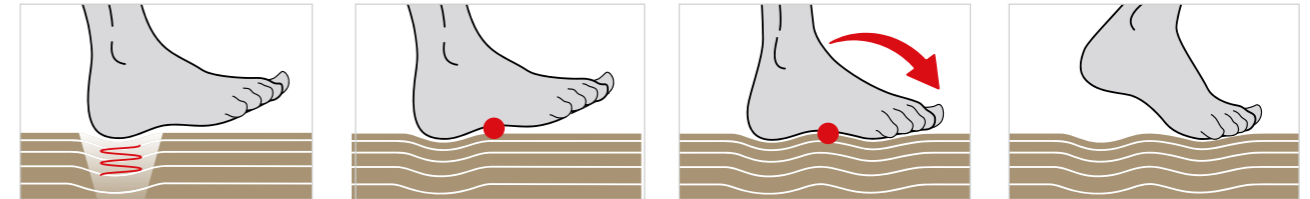

Barfuß gehen auf weichem, unebenen Grund / À pied nu sur terrain mou