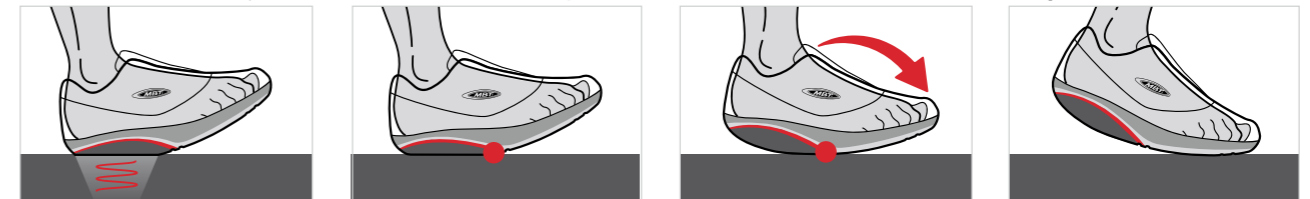

Gehen auf hartem, flachen Boden mit MBT® / Marcher avec MBT® sur terrain dur et plat