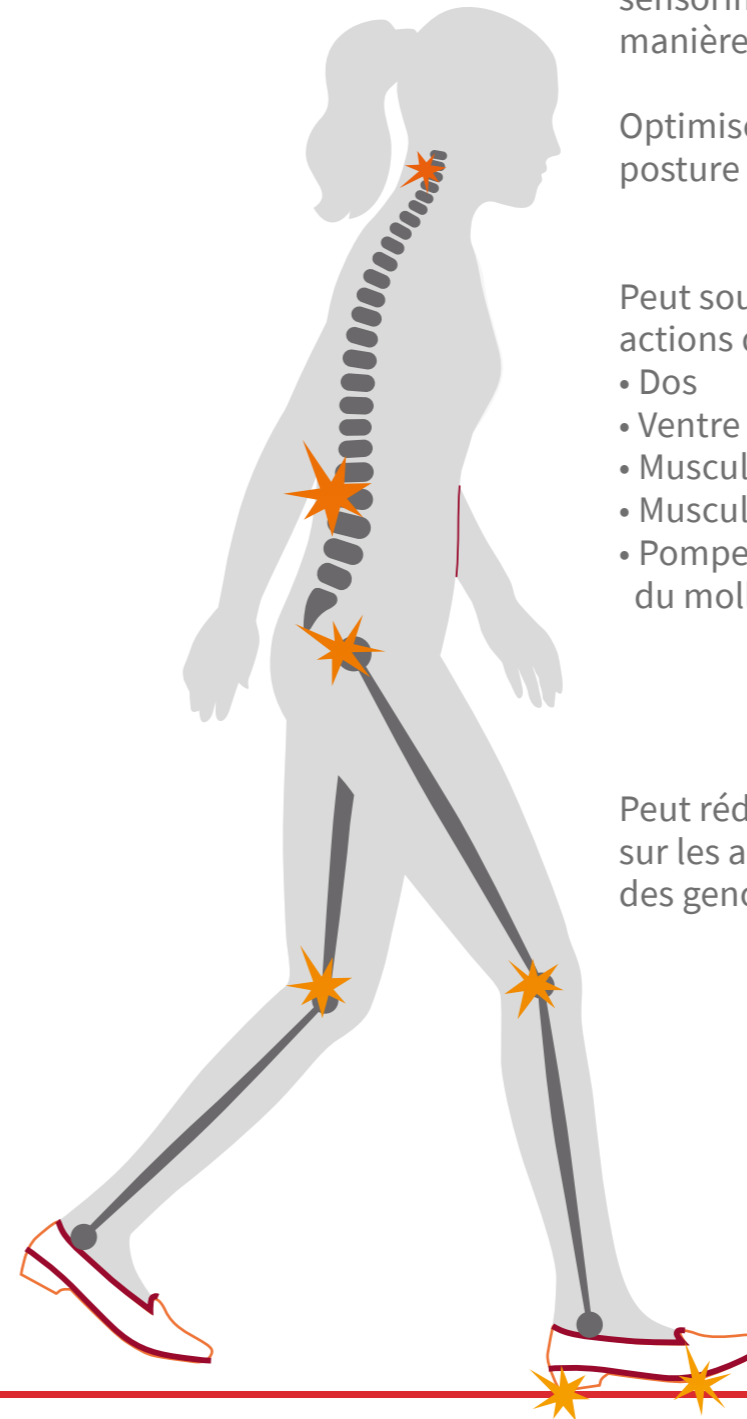

en marchant avec des chaussures conventionnelles