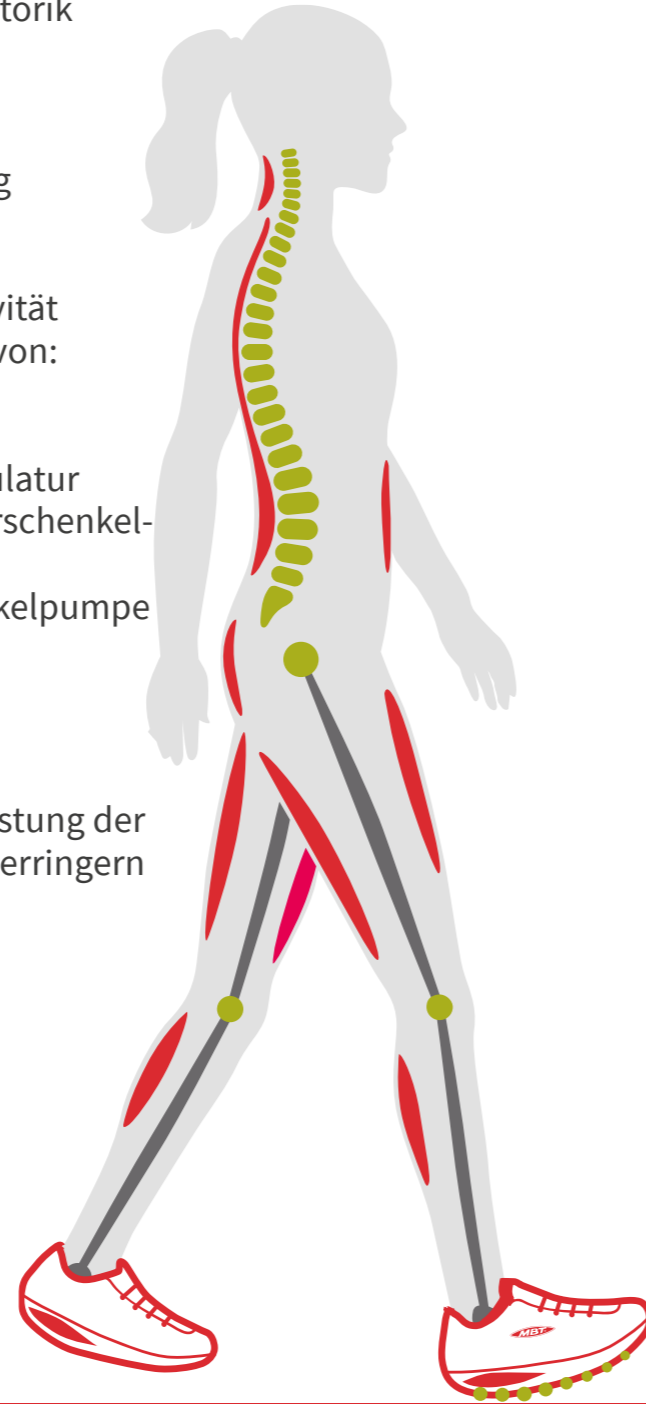

Gehen mit MBT

Positive Effekte auf Sensorik und Gangbild

Aufrechtere Körperhaltung

Kann die Aktivität unterstützen von:

- Rücken
- Bauch
- Gesäßmuskulatur
- Hintere Oberschenkelmuskulatur
- Waden-Muskelpumpe

Kann die Belastung der Kniegelenke verringern