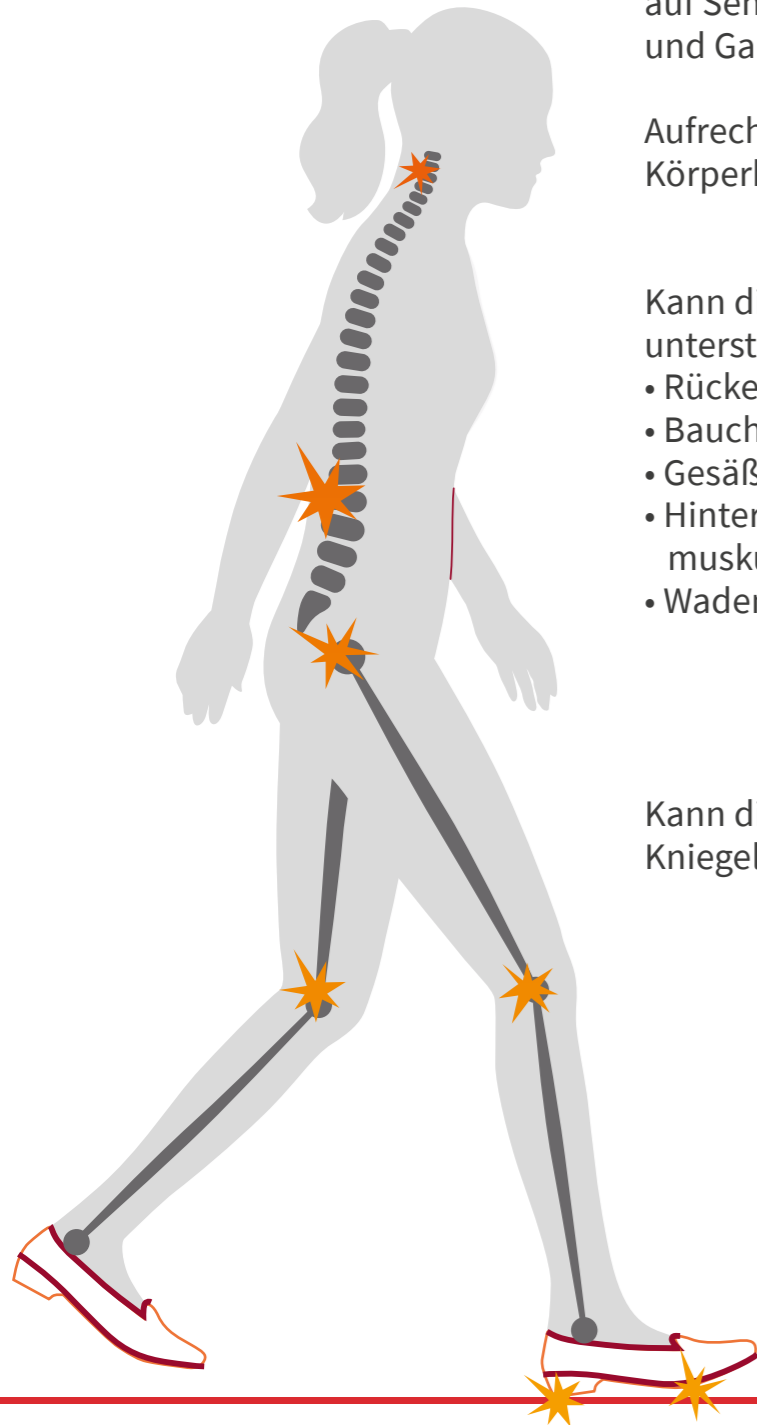

DIE POSITIVEN EFFEKTE VON MBT®

LES EFFETS POSITIFS DE MBT®

Gehen mit konventionellen Schuhen