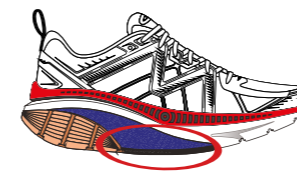

PIVOT STRIKE™ AREA

Unsere Pivot Strike™ Area ist die ideale Basis für einen sanften und stabilen Mittelfussaufsatz. Sie ermöglicht eine schnelle und dynamische Abrollbewegung.

Le Pivot Strike est la base idéale pour un atterrissage du métatarse doux et stable. Ça permet un déroulement rapide et dynamic.