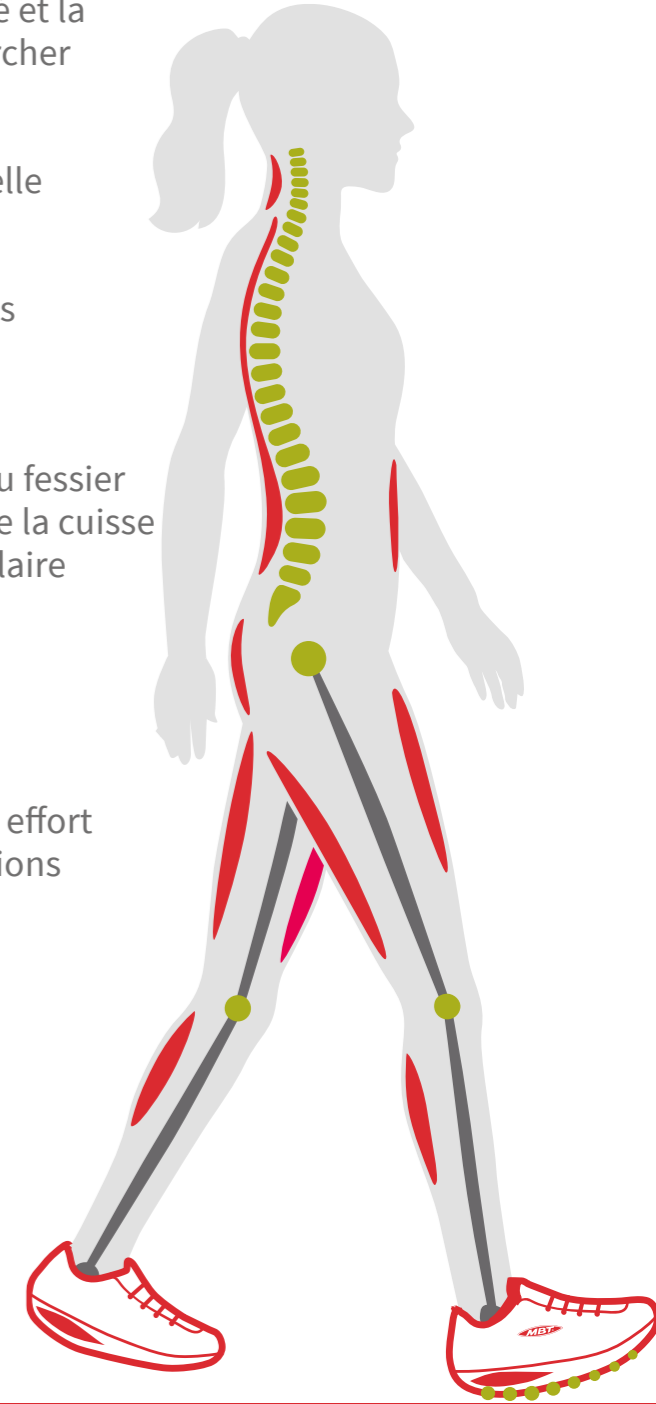

### en marchant avec MBT

Effets positifs sur la sensorimotricité et la manière de marcher

Optimiser la posture corporelle

Peut soutenir les actions du :

- Dos
- Ventre
- Musculature du fessier
- Musculature de la cuisse
- Pompe musculaire du mollet

Peut réduire les effort sur les articulations des genoux